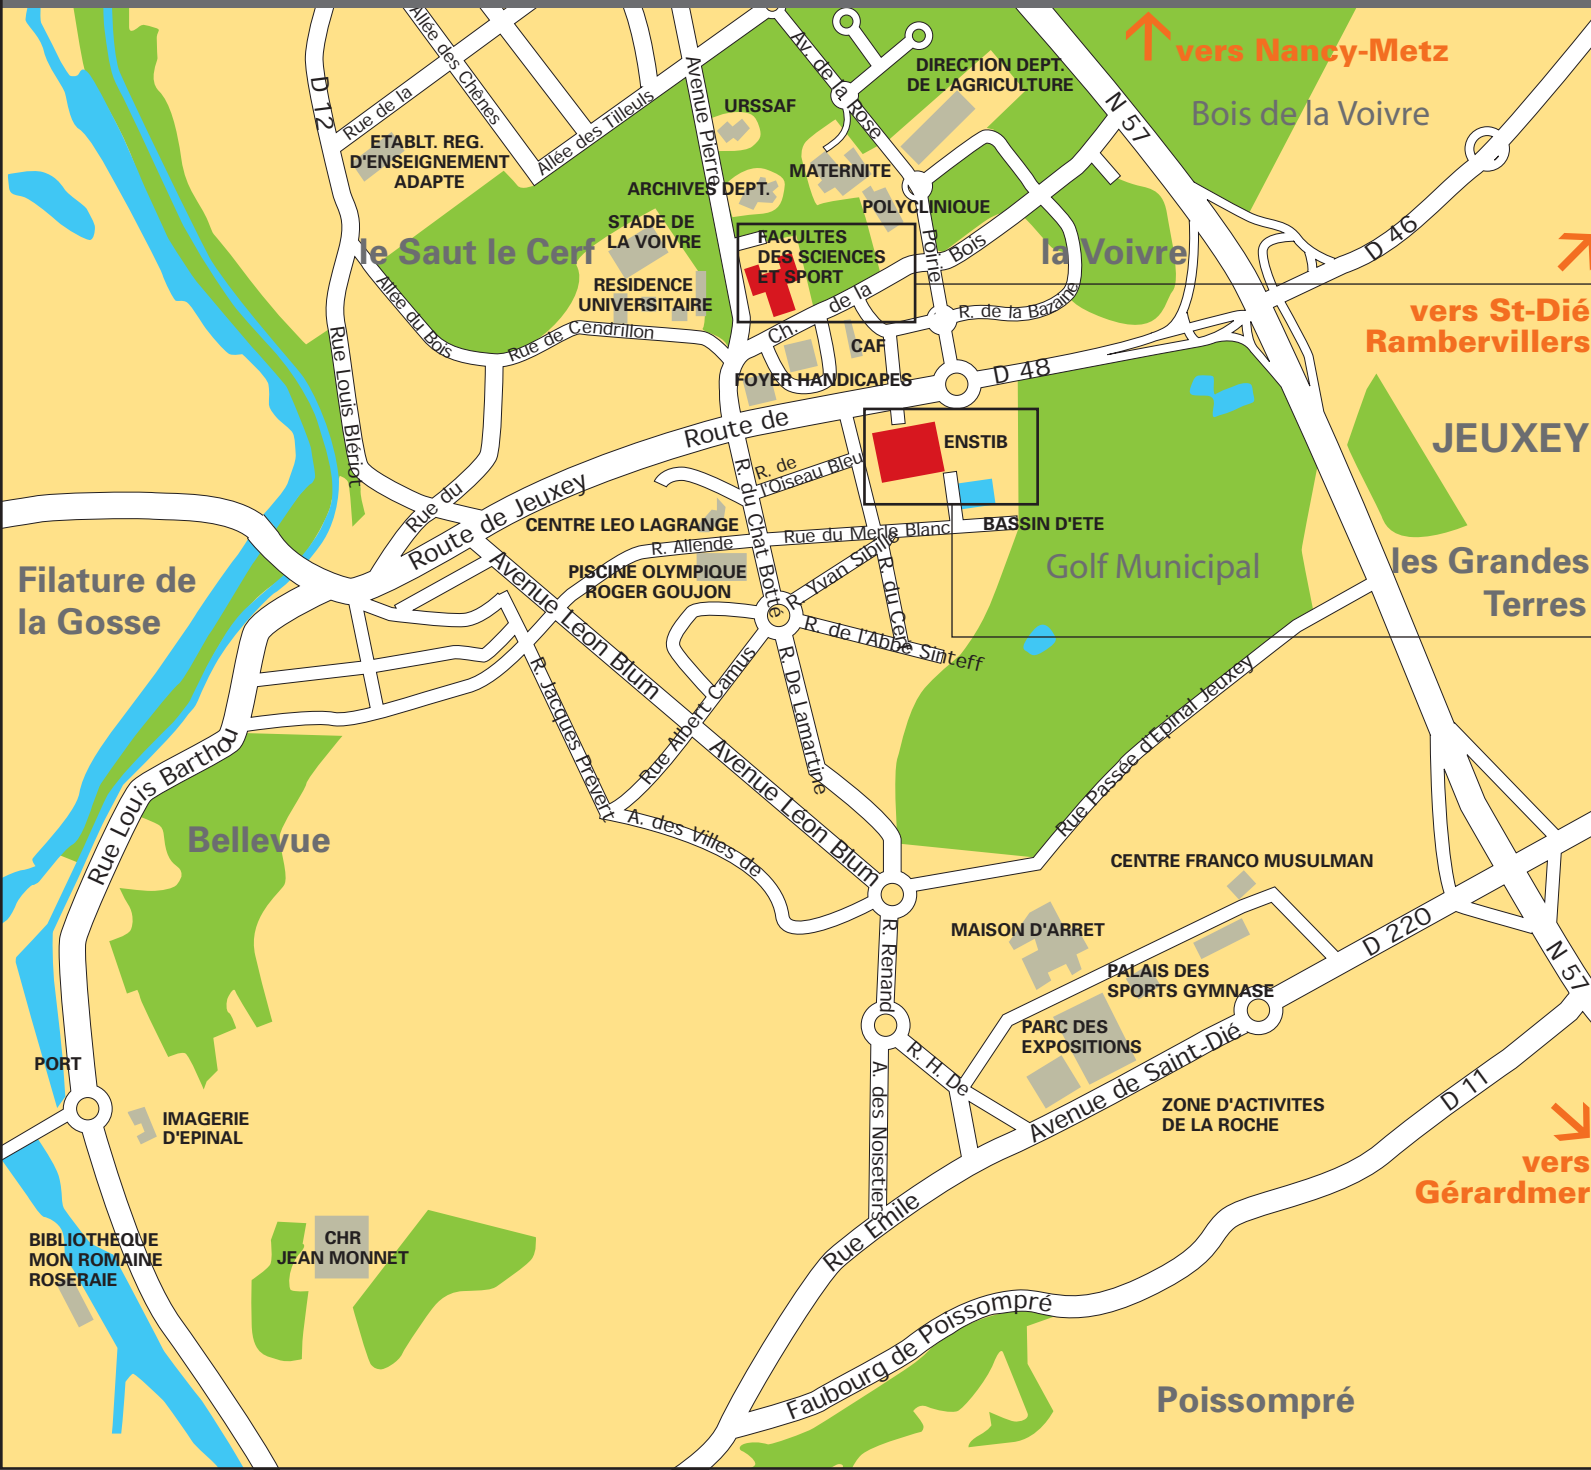

UNIVERSITE HENRI POINCARÉ / EPINAL

- → • **Antenne de la Faculté des Sciences et Techniques**
  2, avenue Pierre Blanck / 88000 Epinal
  Tél 03 29 29 61 50 / Fax 03 29 29 61 53
- → • **Antenne de la Faculté du Sport**
  2, avenue Pierre Blanck / 88000 Epinal
  Tél 03 29 29 61 60 / Fax 03 29 29 61 62
- → • **ENSTIB**
  Ecole Nationale Supérieure des Technologies et Industries du Bois
  27, rue du Merle Blanc / BP 1041
  88051 Epinal Cedex 9
  Tél 03 29 29 61 00 / Fax 03 29 29 61 38